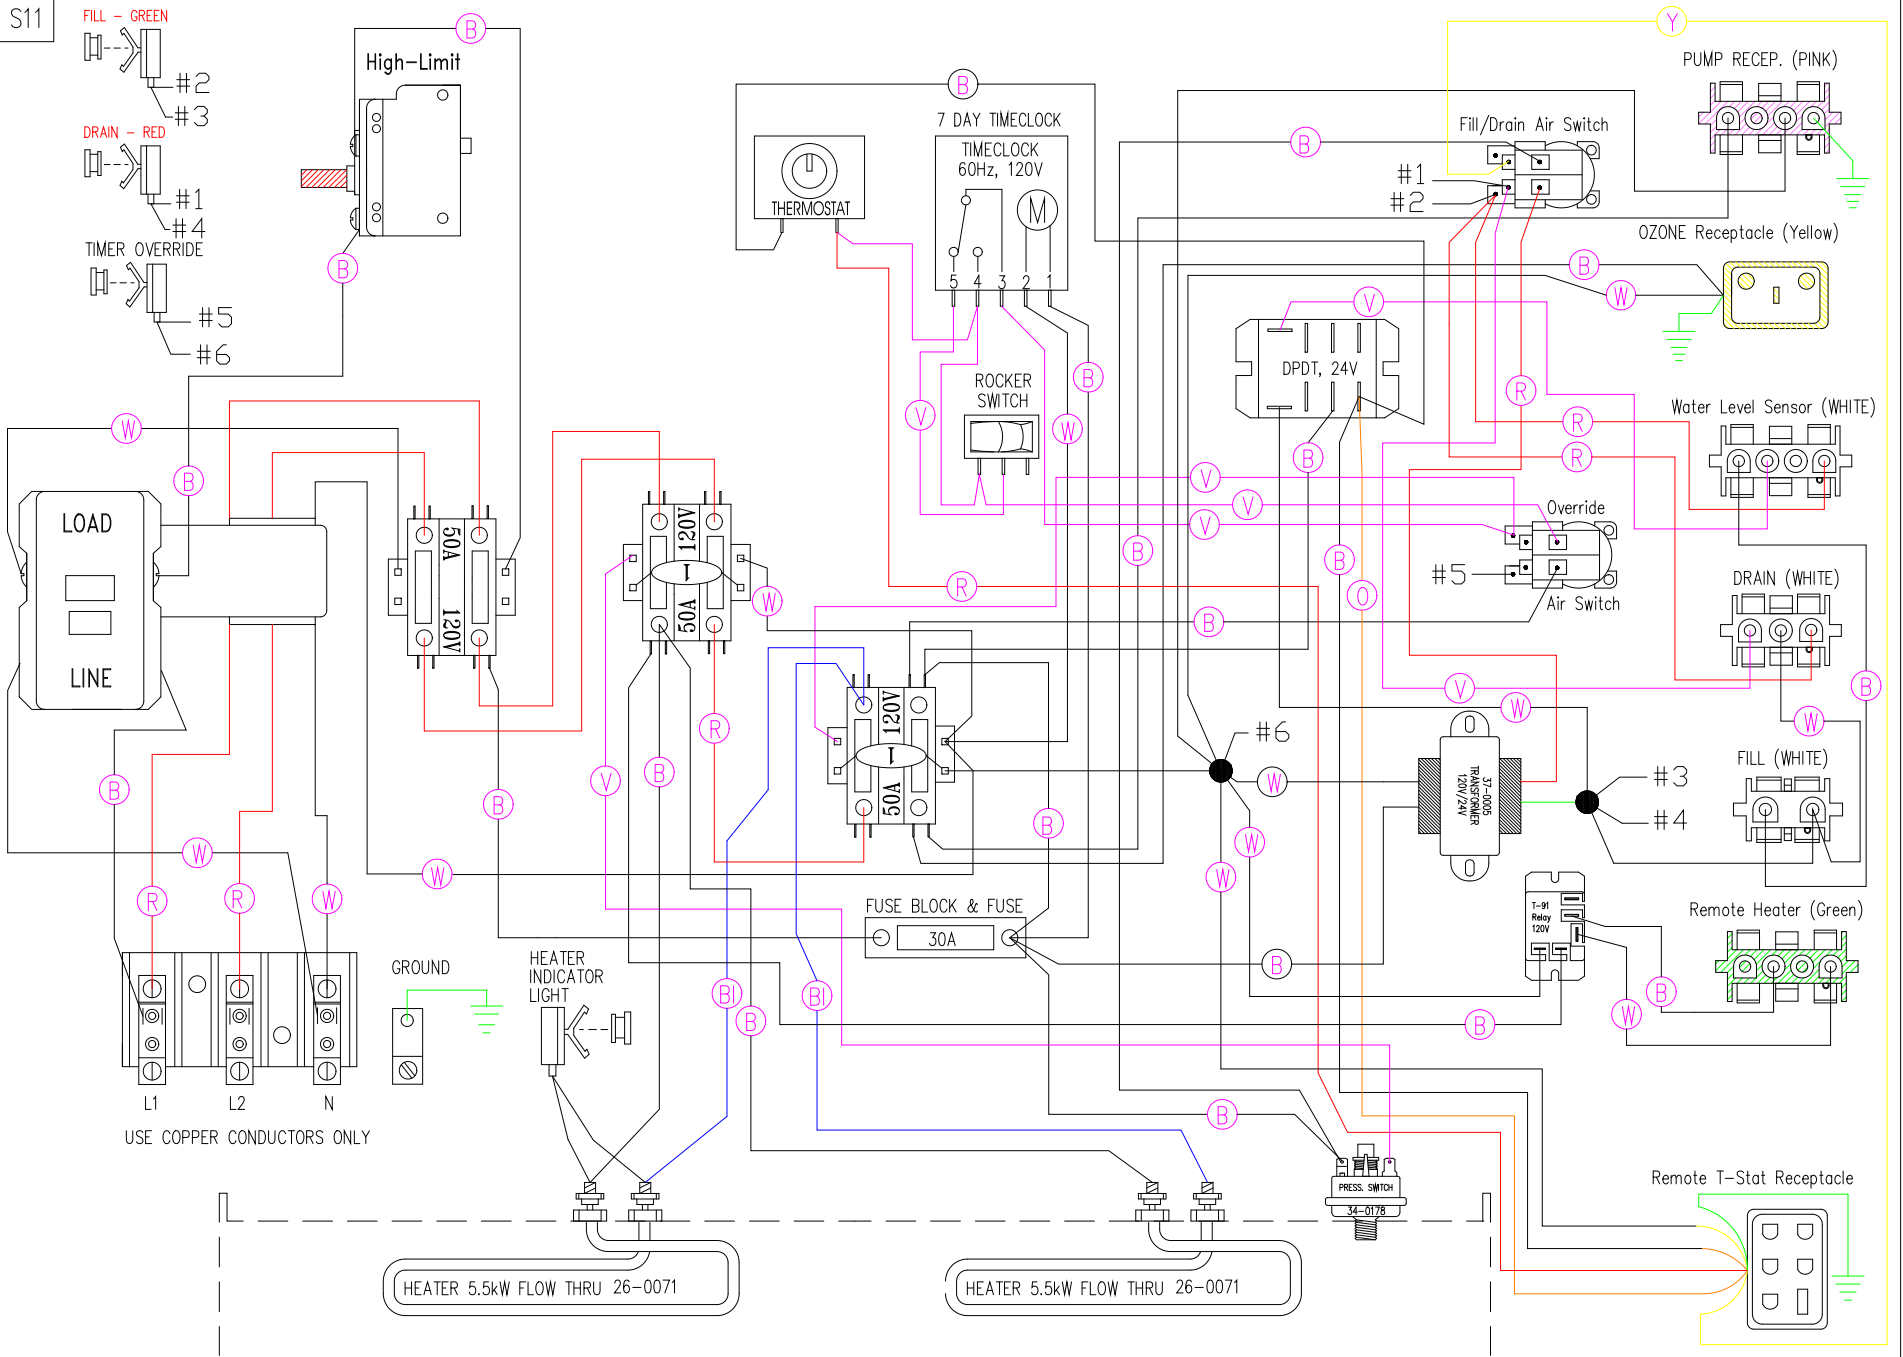

Manufacture Notes:

Drawn MBS	Rev 2	Wire Color Code B - Black      G - Green Br - Brown    Bl - Blue R - Red        V - Violet O - Orange    W - White Y - Yellow     Gr - Gray
Date 05.06.08		
Diagram No. 8208		

USE COPPER CONDUCTORS ONLY

Manufacture Notes:

Drawn	MBS	Rev	2	Wire Color Code B - Black    G - Green Br - Brown    Bl - Blue R - Red    V - Yellow O - Orange    W - White Y - Yellow    Gr - Green
Date	05.06.08			
Diagram No.	8208			

Manufacture Notes:

Drawn	Rev	Wire Color Code
MBS	2	
Date	05.06.08	
Diagram No.	8208	
B - Black		G - Green
Br - Brown		Bl - Blue
R - Red		V - Violet
O - Orange		W - White
Y - Yellow		Gr - Gray