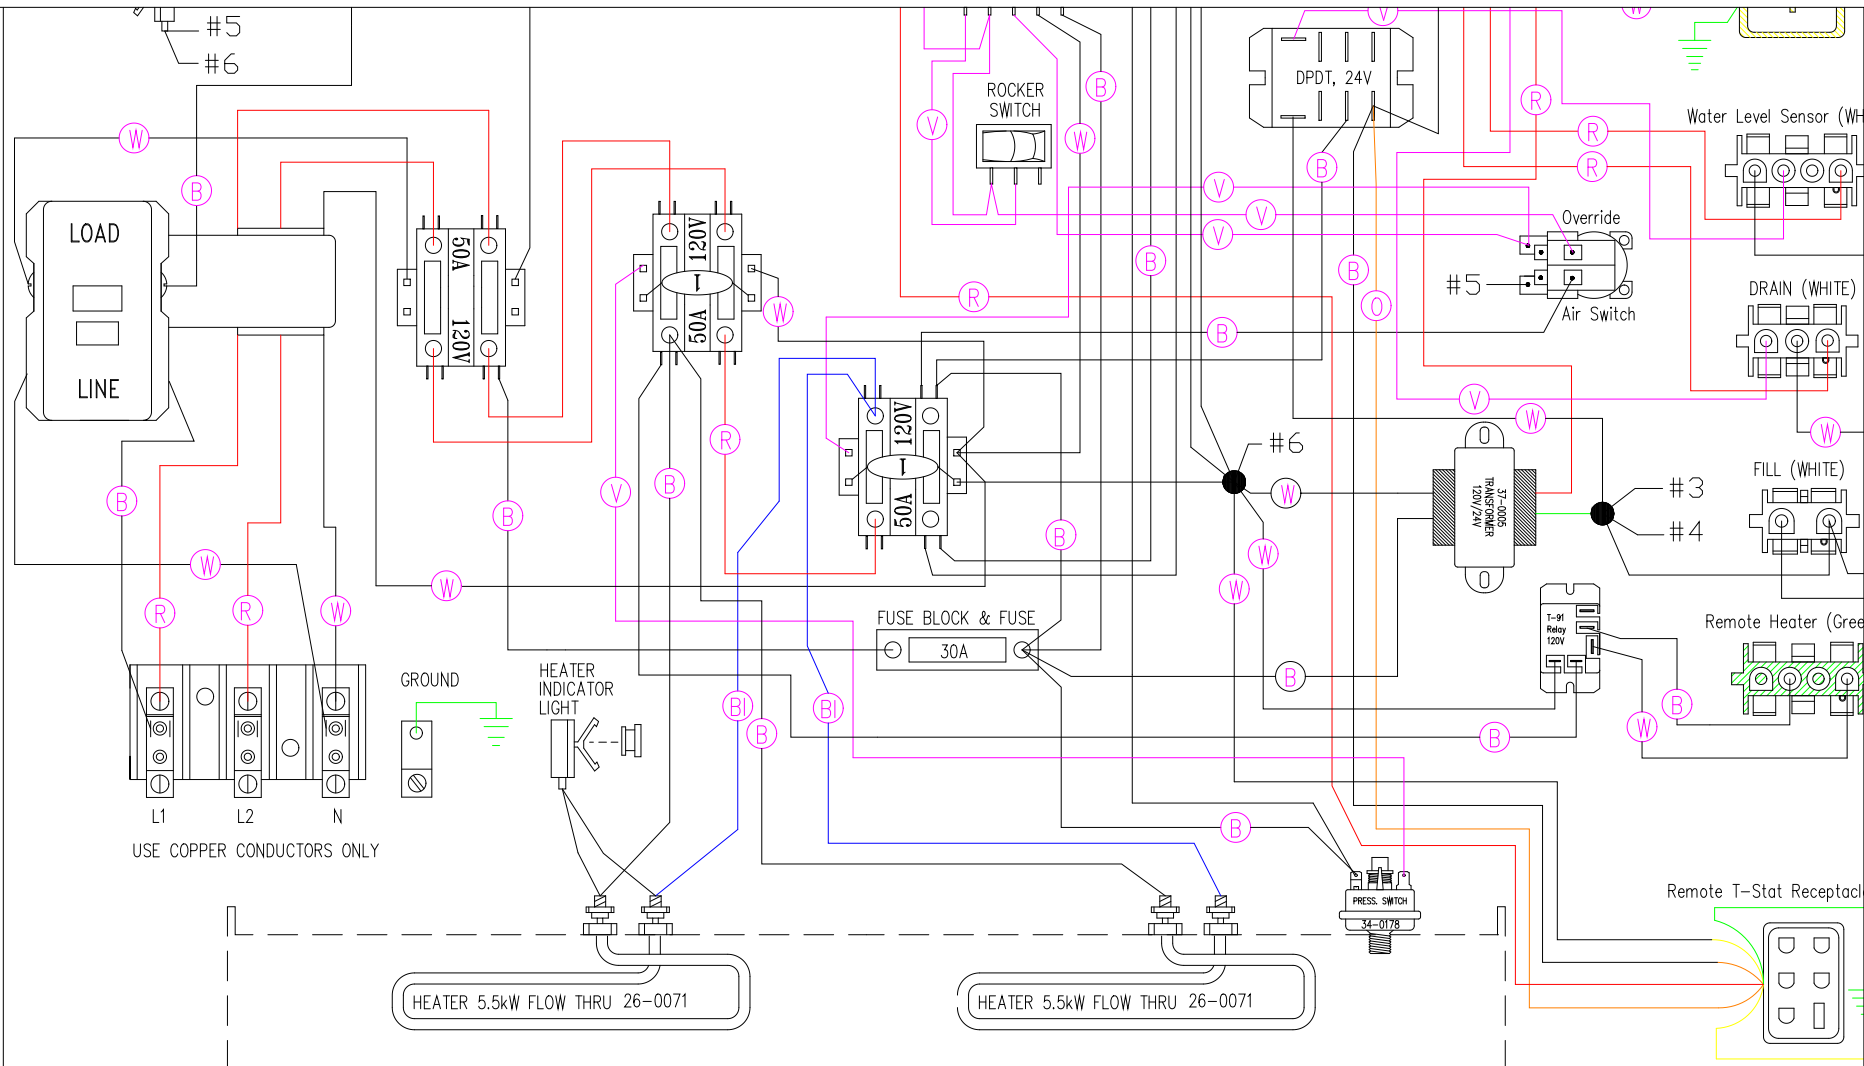

Manufacture Notes:

Drawn MBS	Rev 2	Wire Color Code B - Black      G - Green Br - Brown    Bl - Blue R - Red        V - Violet O - Orange    W - White Y - Yellow     Gr - Gray
Date 05.06.08		
Diagram No. 8208		

USE COPPER CONDUCTORS ONLY

Manufacture Notes:

Drawn	MBS	Rev	2	Wire Color Code B - Black    G - Green Br - Brown    Bl - Blue R - Red    V - Yellow O - Orange    W - White Y - Yellow    Gr - Green
Date	05.06.08			
Diagram No.	8208			

Manufacture Notes:

Drawn	Rev	Wire Color Code
MBS	2	
Date	05.06.08	
Diagram No.	8208	
B - Black		G - Green
Br - Brown		Bl - Blue
R - Red		V - Violet
O - Orange		W - White
Y - Yellow		Gr - Gray